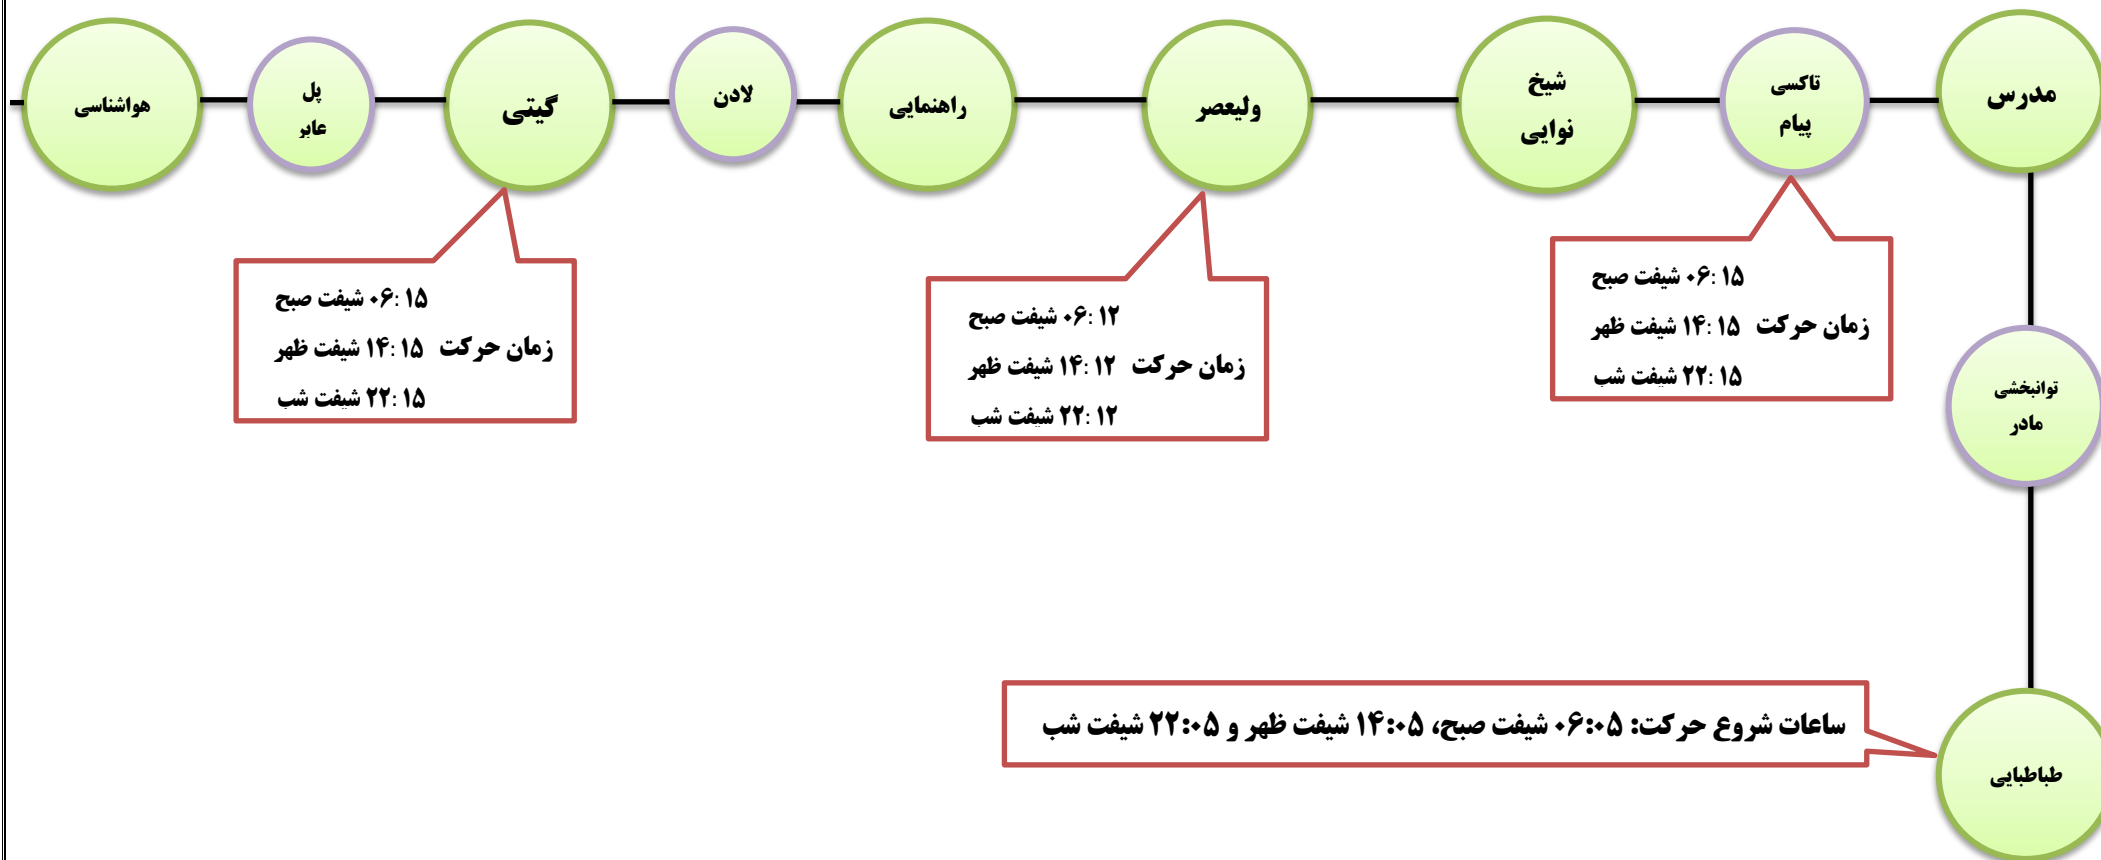

اطلاعیه مسیر و زمان حرکت اتوبوس های رفت و برگشت کارخانه

مسیرهای: میدان طباطبایی . توانبخشی مادر . میدان مدرس . تاکسی پیام . میدان ولیعصر . میدان راهنمایی . میدان لادن . شیرینی لادن . گاراژ گیتی . پل عابر پیاده . هواشناسی.

(توجه: ساعات حضور اتوبوس در ایستگاهها بین ۳ تا ۵ دقیقه متغیر میباشد)