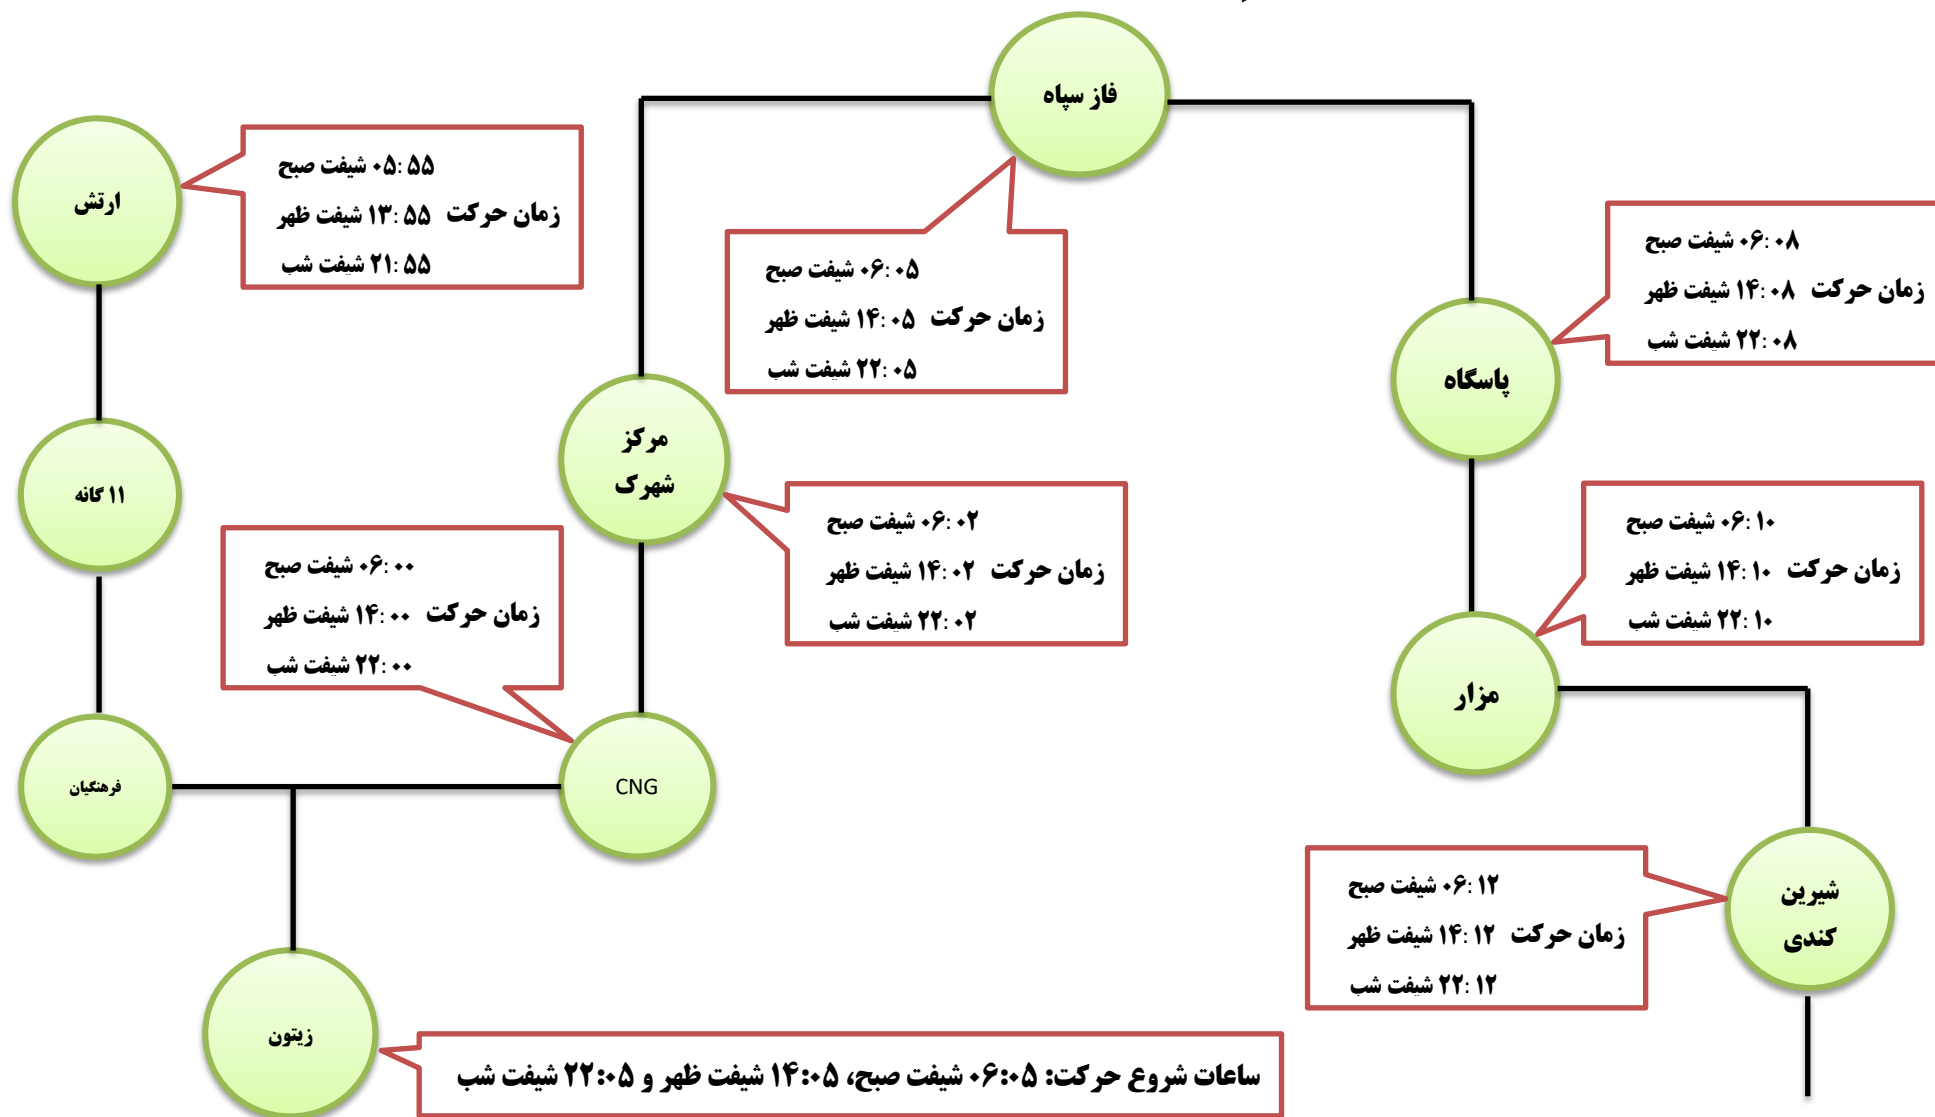

## اطلاعیه مسیر و زمان حرکت اتوبوس های رفت و برگشت کارخانه از شهرک

مسیرهای: زیتون . فرهنگیان . یازده گانه . ارتش . CNG . مرکز شهرک . فاز سپاه . پاسگاه . مزار . شیرین کندی .

(توجه: ساعات حضور اتوبوس در ایستگاهها بین ۳ تا ۵ دقیقه متغیر میباشد)