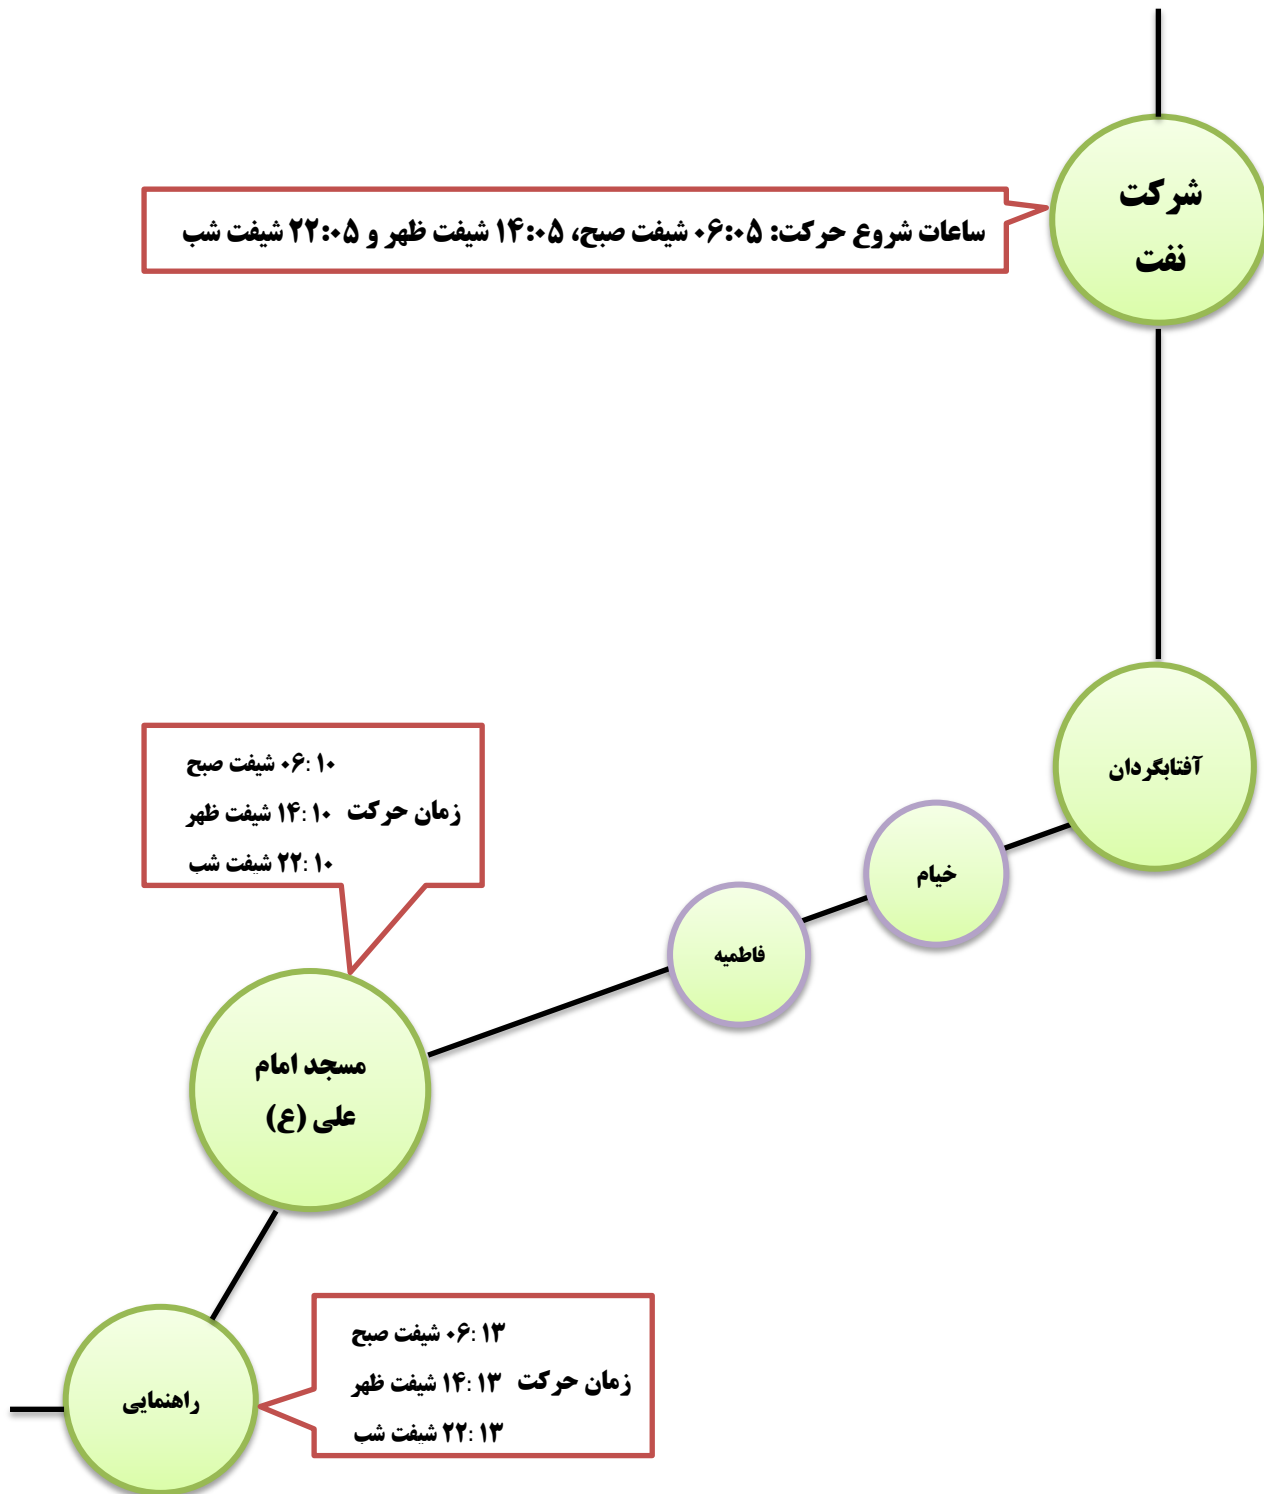

اطلاعیه مسیر و زمان حرکت اتوبوس های رفت و برگشت کارخانه

مسیرهای: شرکت نفت . میدان آفتابگردان . کوچه خیام . کوچه فاطمیه . مسجد امام (ع) . فلکه راهنمایی

(توجه: ساعات حضور اتوبوس در ایستگاهها بین ۳ تا ۵ دقیقه متغیر میباشد)